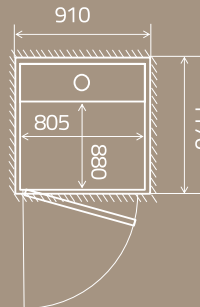

LASI
4 vaihtoehtoista lasityyppiä

Kirkas lasi

Savulasi

Tummen-
nettu

Huurrettu

OVET
2 vaihtoehtoista ovimallia

Lavamitta: 580 × 805 mm
Asennusaukko: 870 × 910 mm
Kuorma: 250 kg / 2 henkeä

Lavamitta: 880 × 805 mm
Asennusaukko: 1170 × 910 mm
Kuorma: 250 kg / 2 henkeä

Lavamitta: 1080 × 805 mm
Asennusaukko: 1370 × 910 mm*
Kuorma: 250 kg / 2 henkeä

* Jos kuilun pitkällä sivulla on ovi,
asennusaukko on 1370 × 960 mm.

Tuoteyhteenveto

YLÄTILA

2300 mm

ASENNUS

Kuilusyvennys
50 mm lattian alapuolelle