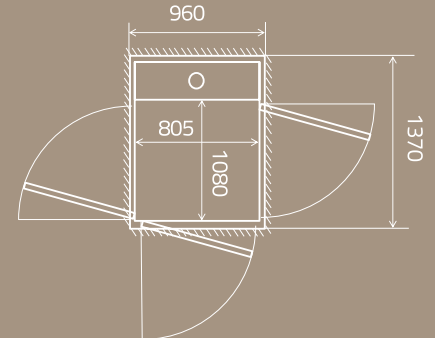

LASI
4 vaihtoehtoista lasityyppiä

Kirkas lasi

Savulasi

Tummen-
nettu

Huurrettu

OVET
2 vaihtoehtoista ovimallia

Lavamitta: 580 × 805 mm
Asennusaukko: 870 × 910 mm
Kuorma: 250 kg / 2 henkeä

Lavamitta: 880 × 805 mm
Asennusaukko: 1170 × 910 mm
Kuorma: 250 kg / 2 henkeä

Lavamitta: 1080 × 805 mm
Asennusaukko: 1370 × 910 mm*
Kuorma: 250 kg / 2 henkeä

* Jos kuilun pitkällä sivulla on ovi,
asennusaukko on 1370 × 960 mm.

Tuoteyhteenveto

YLÄTILA

2300 mm

ASENNUS

Kuilusyvennys
50 mm lattian alapuolelle