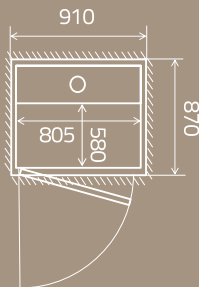

LASI
4 vaihtoehtoista lasityyppiä

Kirkas lasi

Savulasi

Tummen-
nettu

Huurrettu

OVET
2 vaihtoehtoista ovimallia

Lavamitta: 580 × 805 mm
Asennusaukko: 870 × 910 mm
Kuorma: 250 kg / 2 henkeä

Lavamitta: 880 × 805 mm
Asennusaukko: 1170 × 910 mm
Kuorma: 250 kg / 2 henkeä

Lavamitta: 1080 × 805 mm
Asennusaukko: 1370 × 910 mm*
Kuorma: 250 kg / 2 henkeä

* Jos kuilun pitkällä sivulla on ovi,
asennusaukko on 1370 × 960 mm.

Tuoteyhteenveto

YLÄTILA

2300 mm

ASENNUS

Kuilusyvennys
50 mm lattian alapuolelle