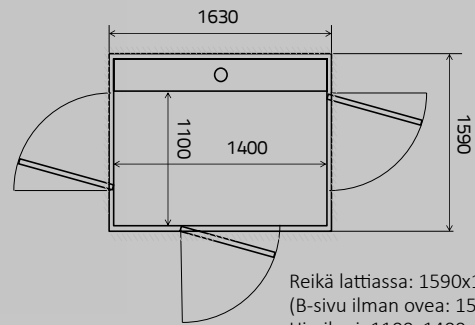

## Kevythissi

Leveys

Pituus

### 1000 x 1400

Reikä lattiassa: 1490x1630 mm  
(B-sivu ilman ovea: 1465x1630 mm)  
Hissikori: 1000x1400 mm  
Kuorma: 400 kg  
Pyörätuoli: A tai B, avustajan kanssa

### 1100 x 1400

Reikä lattiassa: 1590x1630 mm  
(B-sivu ilman ovea: 1565x1630 mm)  
Hissikori: 1100x1400 mm  
Kuorma: 400 kg  
Pyörätuoli: A tai B, avustajan kanssa, kulma

Tyyppin A ja B pyörätuoli, standardit EN 12183 / EN 12184.

### Mitat

**Korin leveys** .....1000-1100 mm

**Korin pituus** ..... 1400 mm

**Nostokorkeus** .....2150<sup>1)</sup>-13000 mm

**Reikä lattiassa, leveys** ....1465-1590 mm

**Reikä lattiassa, pituus** ..... 1630 mm