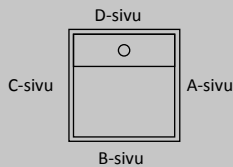

Aritco 9000

Kevythissi

Leveys

Pituus

1000 x 1400

Reikä lattiassa: 1490x1630 mm
(B-sivu ilman ovea: 1465x1630 mm)
Hissikori: 1000x1400 mm
Kuorma: 400 kg
Pyörätuoli: A tai B, avustajan kanssa

1100 x 1400

Reikä lattiassa: 1590x1630 mm
(B-sivu ilman ovea: 1565x1630 mm)
Hissikori: 1100x1400 mm
Kuorma: 400 kg
Pyörätuoli: A tai B, avustajan kanssa, kulma

Tyyppin A ja B pyörätuoli, standardit EN 12183 / EN 12184.

Mitat

Korin leveys .....1000-1100 mm

Korin pituus ..... 1400 mm

Nostokorkeus .....2150¹⁾-13000 mm

Reikä lattiassa, leveys ....1465-1590 mm

Reikä lattiassa, pituus ..... 1630 mm

Suurin korkeus (min) .....2400 mm

Kuilun ovet:

Oviaukon korkeus.....1800²⁾, 1900²⁾, 2000 mm

Oviaukon leveys 900mm

1) Läpikulkua varten. 2300 mm, jos ovi samalla sivulla.

2) Oviaukon korkeus hissikorin ovesa on aina 2000 mm.

Erittelyt

Koneisto: Patentoitu ruuvi- ja mutterikäyttö

Nopeus: maks. 0,15m/s

Ohjaus korista: Kertapainallus

Ohjaus kerrostasolta: Kertapainallus

Tekninen direktiivi: EU:n konedirektiivi 2006/42/EY

Nostokapasiteetti: 400 kg / 5 henkilöä

Pysähdysten määrä: maks. 6

Kuoppa: 75 mm (luiskan kanssa ei kuoppaa tarvita)

Ympäristö: Sisätilat

Virransyöttö: 3-vaihe, 400 V 50 Hz / 5,2 A / 16 A hidas

Hätälasku: Akkukäyttöinen

Ohjausjännite: 24V

Moottori: 3kW

Lisätietoja saat tuoteluettelostamme ja kotisivuiltamme. Jatkuvan tuotekehityksen johdosta tiedot voivat muuttua ilman ennakoilmoitusta.