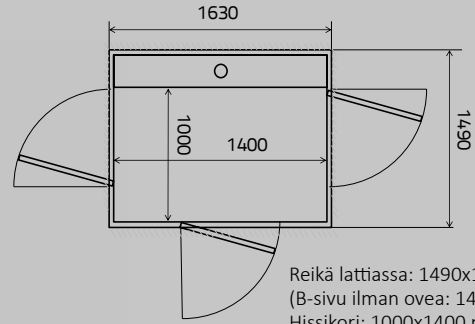

## Kevythissi

Leveys

Pituus

### 1000 x 1400

Reikä lattiassa: 1490x1630 mm  
(B-sivu ilman ovea: 1465x1630 mm)  
Hissikori: 1000x1400 mm  
Kuorma: 400 kg  
Pyörätuoli: A tai B, avustajan kanssa

### 1100 x 1400

Reikä lattiassa: 1590x1630 mm  
(B-sivu ilman ovea: 1565x1630 mm)  
Hissikori: 1100x1400 mm  
Kuorma: 400 kg  
Pyörätuoli: A tai B, avustajan kanssa, kulma

Tyyppin A ja B pyörätuoli, standardit EN 12183 / EN 12184.

### Mitat

**Korin leveys** .....1000-1100 mm

**Korin pituus** ..... 1400 mm

**Nostokorkeus** .....2150<sup>1)</sup>-13000 mm

**Reikä lattiassa, leveys** ....1465-1590 mm

**Reikä lattiassa, pituus** ..... 1630 mm